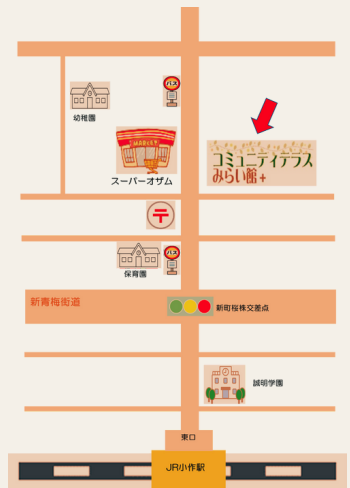

コミュニティテラス
みらい館+

ギャラリーショップ

♡心のこもった手作り品と出会えます♡

～開館時間～

【月・水・金】

10時～12時&13時30分～16時

【火・木】 10時～12時

【土・日】 イベント開催時